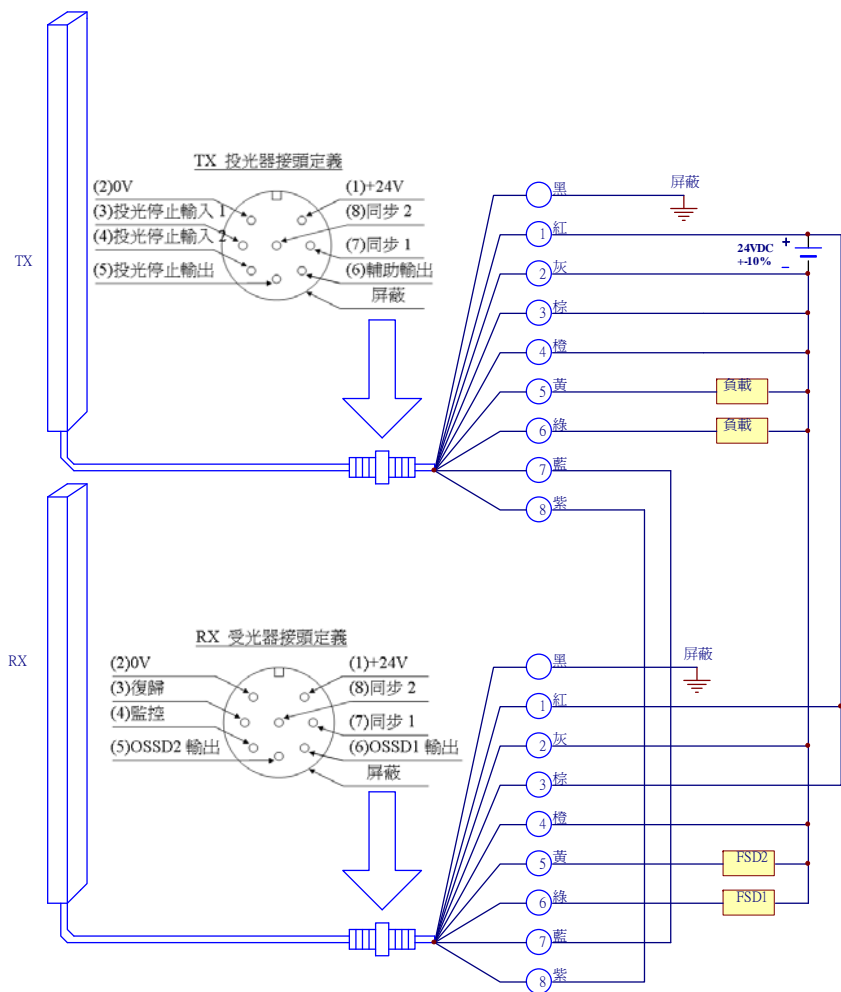

T4 系列線路圖(不搭配安全模組)

不使用 MUTE (靜默)功能之線路圖

使用 MUTE (靜默)功能之線路圖